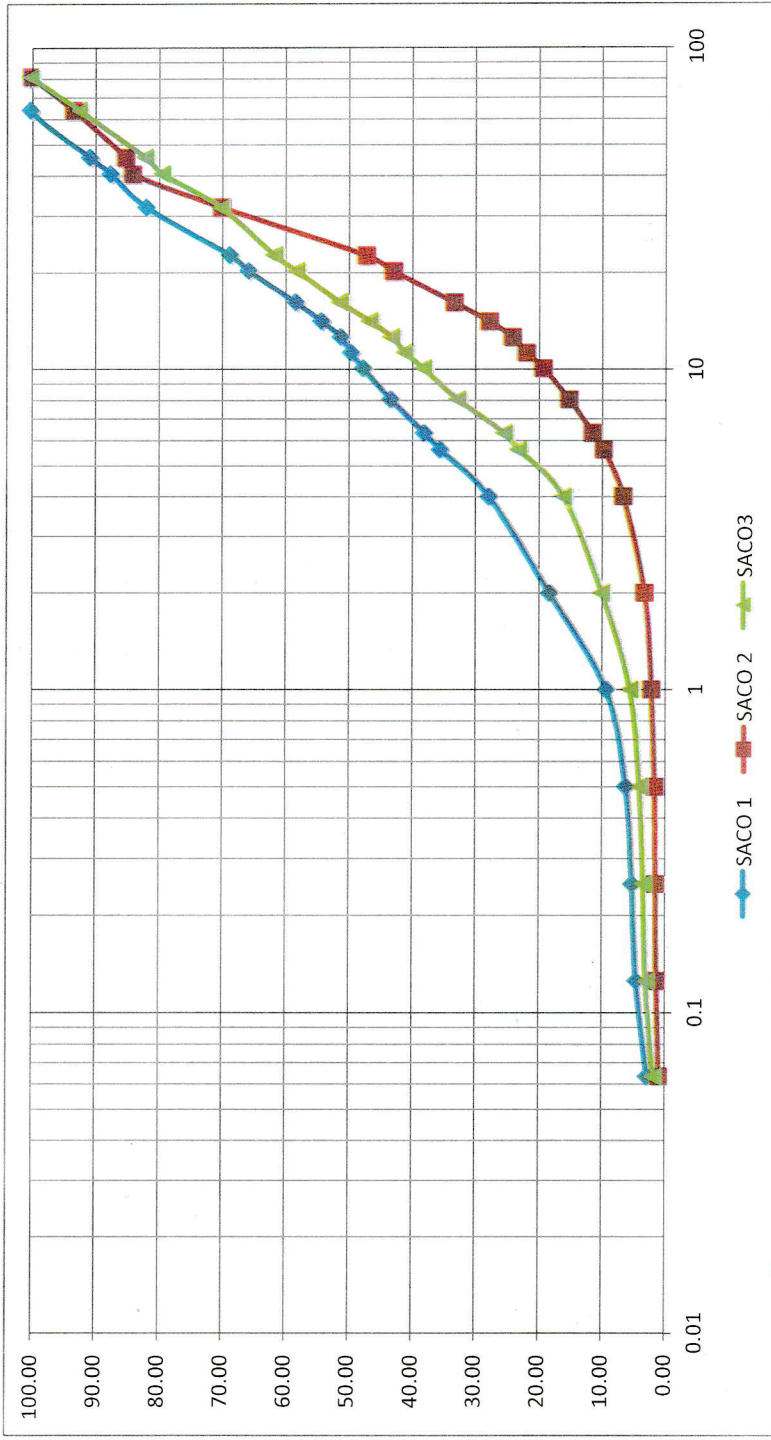

CANTERA SATAM			
TAMIZ	SACO 1	SACO 2	SACO 3
0.063	2.63	0.81	1.69
0.125	4.36	1.22	2.79
0.25	5.01	1.35	3.19
0.5	6.01	1.54	3.81
1	9.14	2.02	5.31
2	18.15	3.16	9.77
4	27.68	6.54	15.91
5.6	35.39	9.67	22.96
6.3	37.91	11.37	25.22
8	43.20	15.11	32.56
10	47.52	19.21	38.03
11.2	49.41	21.86	40.87
12.5	51.01	24.02	43.02
14	54.06	27.67	46.39
16	58.18	33.22	51.09
20	65.56	42.84	57.93
22.4	68.55	47.10	61.47
31.5	81.70	69.91	70.01
40	87.35	84.02	79.16
45	90.64	85.12	81.84
63	100.00	93.36	92.34
80	100.00	100.00	100.00

CANTERA MERCE				
TAMIZ	SACO 1	SACO 2	SACO 3	SACO 4
0.063	0.32	0.24	0.37	2.36
0.125	0.65	0.57	0.77	4.92
0.25	0.65	0.57	0.77	10.59
0.5	0.65	0.57	0.77	11.15
1	0.65	0.57	0.77	12.18
2	0.65	0.57	0.77	16.20
4	0.65	0.57	0.77	22.24
5.6	0.65	0.57	0.77	28.15
6.3	0.90	0.57	0.77	30.82
8	1.10	0.89	0.77	38.18
10	3.73	2.46	1.14	45.31
11.2	7.54	4.95	2.62	48.83
12.5	12.25	9.03	4.73	51.89
14	18.71	16.13	8.82	57.13
16	26.88	25.93	18.28	61.38
20	47.28	49.84	38.17	69.60
22.4	52.98	54.32	44.29	73.94
31.5	76.54	73.28	75.41	92.09
40	81.89	78.07	91.02	98.00
45	87.95	78.07	95.13	100.00
63	91.35	85.99	100.00	100.00
80	100.00	100.00	100.00	100.00